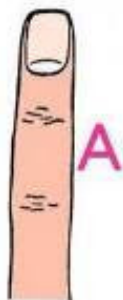

Forma degetelor iti dezvaluie ce fel de persoana esti!

Un articol de Calin Petru Barbulescu

Analizand forma degetelor poti afla lucruri interesante despre personalitatea ta. Nu e o gluma, testul este cat se poate de exact! Distribuie testul si prietenilor daca ti-a placut!

Ce tip de personalitate ai pornind de la analiza formei degetelor?

Daca forma degetelor este de tipul A:

- Ai tendinta de a interioriza gandurile si emotiile si esti o persoana melancolica. Adeseori te prefaci ca esti mai puternic si mai independent decat in realitate.
- Esti o persoana foarte **CITESTE IN CONTINUARE**